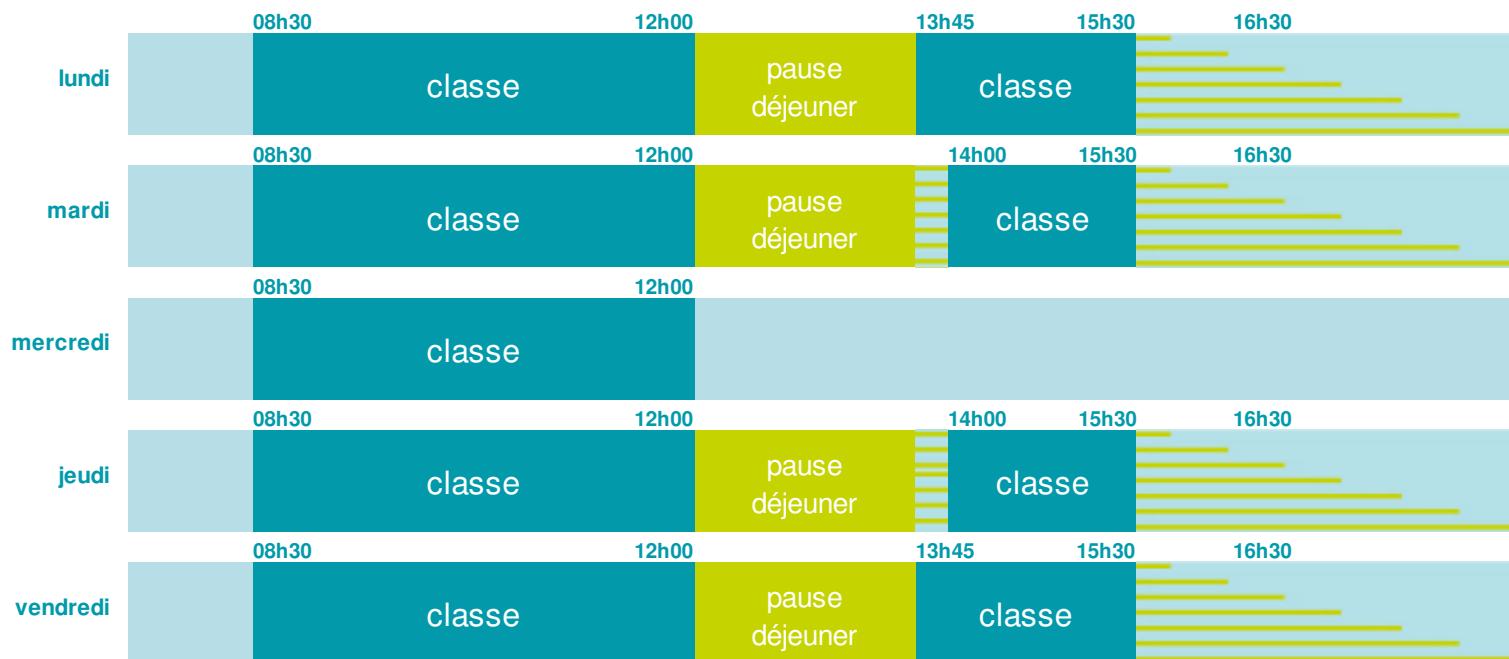

# Horaires de l'année scolaire 2015 - 2016

École primaire publique Paul et Suzanne Chouquet - Cuges-les-Pins (13780)

Les horaires des activités périscolaires organisées par la commune / intercommunalité et qui ont lieu après la classe vous seront communiqués par la mairie.

## Le temps scolaire est organisé autour de 5 matinées de classe.

Des temps d'enseignement mieux répartis dans la semaine permettent de mieux apprendre et favorisent ainsi la réussite.

La semaine  
avec  
5 matinées  
c'est mieux  
pour les  
écoliers